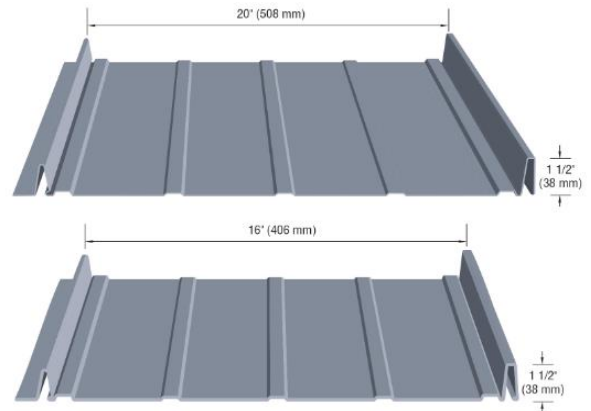

UltraVic

\$\$\$\$

Regency

\$\$\$\$\$

Prestige

\$\$\$\$\$\$

3 - TOITURE – COUVERTURE - TÔLE

Côte Rigole (toit pente faible)

\$\$\$\$

Americana

\$\$\$\$

3 - TOITURE – COUVERTURE - TÔLE

Héritage (attaches dissimulées)

\$\$\$\$

H-F Junior (attaches dissimulées)

\$\$\$\$