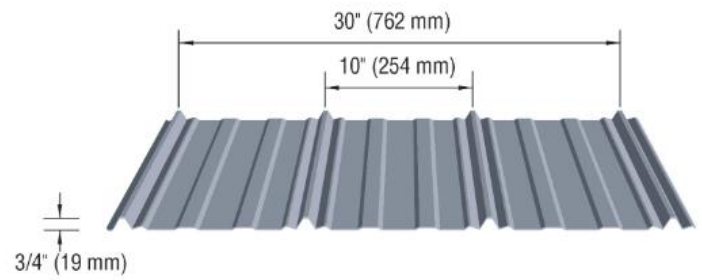

UltraVic

\$\$\$\$

Regency

\$\$\$\$\$

Prestige

\$\$\$\$\$\$

3 - TOITURE – COUVERTURE - TÔLE

Côte Rigole (toit pente faible)

\$\$\$\$

Americana

\$\$\$\$

3 - TOITURE – COUVERTURE - TÔLE

Héritage (attaches dissimulées)

\$\$\$\$

H-F Junior (attaches dissimulées)

\$\$\$\$