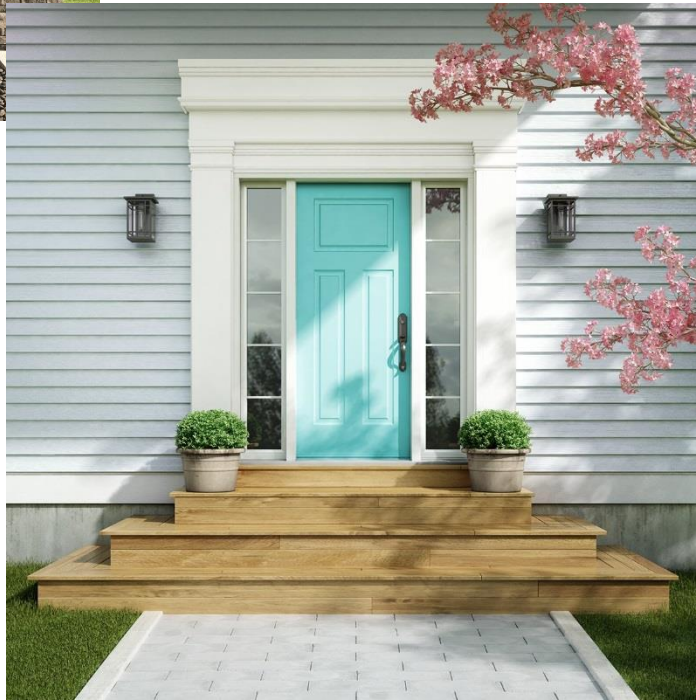

2- PORTES EXTÉRIEURES

Choix de vitraux disponibles : [Novatech](#)