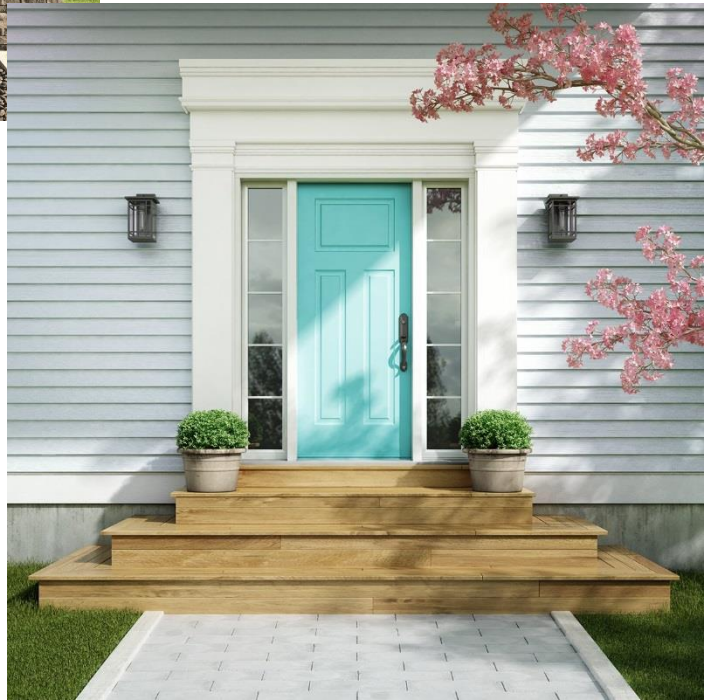

2 - PORTES EXTÉRIEURES SIMPLE

6 Panneaux

6 Panneaux

(Thermos 22" x 36")

Uno

Uno

(Thermos 21" x 65")

Victoria

Latéral Uno
(Thermos 8" x 65")

Latéral Orléans
(Thermos 8" x 48")

Porte-patio

** Option carrelage et verre Novatech disponible, cliquez [ici](#)

Choix de vitraux disponibles : [Novatech](#)